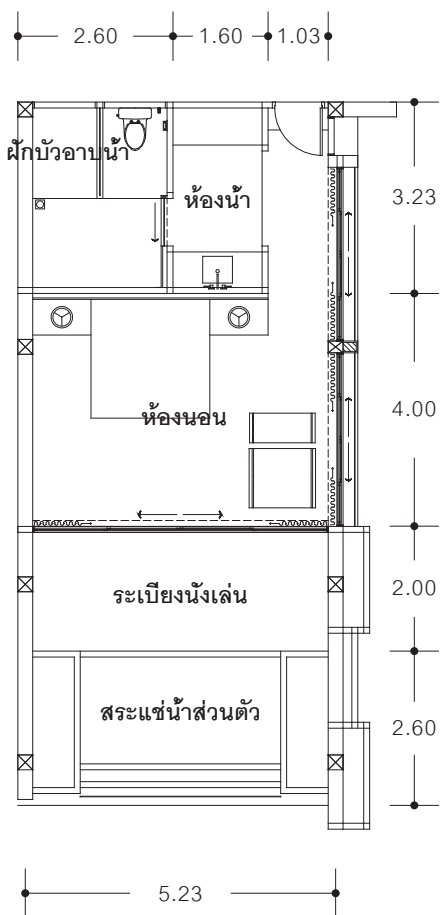

## SUPERIOR

ตำแหน่งที่ตั้ง : ชั้นสองของอาคาร

จำนวนห้อง : 10 ห้อง

พื้นที่ใช้สอย : 39.20 ตรม.

สามารถเข้าพักได้ : 2 - 3 ท่าน (ท่านที่ 3 เป็นเตียงเสริม)

สิ่งอำนวยความสะดวกภายในห้องพัก

- โซฟานั่งเล่นขนาดใหญ่ พร้อมทีวีวางขา
- ระเบียงขนาดใหญ่พร้อมโซฟานั่งเล่น
- โต๊ะเครื่องแป้ง หรือโต๊ะทำงาน
- ทีวี 32 นิ้ว และช่องทีวีดาวเทียม
- ตู้เสื้อผ้า ร่ม รองเท้าสลิปเปอร์ และเสื้อคลุมอาบน้ำ
- ตู้เซฟ
- ชุดชงชากาแฟ
- ตู้เย็น
- มินิบาร์

## DELUXE

ตำแหน่งที่ตั้ง : ชั้นหนึ่งของอาคาร

จำนวนห้อง : 12 ห้อง

พื้นที่ใช้สอย : 36.92 ตรม.

สามารถเข้าพักได้ : 2 - 3 ท่าน (ท่านที่ 3 เป็นเตียงเสริม)

สิ่งอำนวยความสะดวกภายในห้องพัก

- โซฟานั่งเล่นขนาดใหญ่ พร้อมทีวีวางขา
- ระเบียบขนาดใหญ่พร้อมโซฟานั่งเล่น
- โต๊ะเครื่องแป้ง หรือโต๊ะทำงาน
- ทีวี 32 นิ้ว และช่องทีวีดาวเทียม
- ตู้เสื้อผ้า ร่ม รองเท้าสลิปเปอร์ และเสื้อคลุมอาบน้ำ
- ตู้เซฟ
- ชุดชงชากาแฟ
- ตู้เย็น
- มินิบาร์

## POOL SUITE

ตำแหน่งที่ตั้ง : ชั้นสองของอาคาร (หันหน้าออกทะเล)

จำนวนห้อง : 2 ห้อง

พื้นที่ใช้สอย : 62.00 ตรม.

สามารถเข้าพักได้ : 2 - 3 ท่าน (ท่านที่ 3 เป็นเตียงเสริม)

สิ่งอำนวยความสะดวกภายในห้องพัก

- โซฟานั่งเล่นขนาดใหญ่ พร้อมทีวีวางขา
- ระเบียบขนาดใหญ่พร้อมโซฟานั่งเล่น
- โต๊ะเครื่องแป้ง หรือโต๊ะทำงาน
- ทีวี 32 นิ้ว และช่องทีวีดาวเทียม
- ตู้เสื้อผ้า ร่ม รองเท้าสลิปเปอร์ และเสื้อคลุมอาบน้ำ
- ตู้เซฟ
- ชุดชงชากาแฟ
- ตู้เย็น
- มินิบาร์
- สระแช่น้ำส่วนตัว ริมระเบียง

## CONFERENCE ROOM

ตำแหน่งที่ตั้ง : ชั้นบนสุดของอาคาร

พื้นที่ 200 ตร.ม. (10 X 20 ม.)

รูปแบบการจัดห้องประชุม

แบบเรียเตอร์ (เฉพาะเก้าอี้อย่างเดียว) : 80 - 100 ท่าน

แบบคลาสรูม (เก้าอี้และโต๊ะ) : 30 - 50 ท่าน

แบบตัวยู : 12 - 20 ท่าน