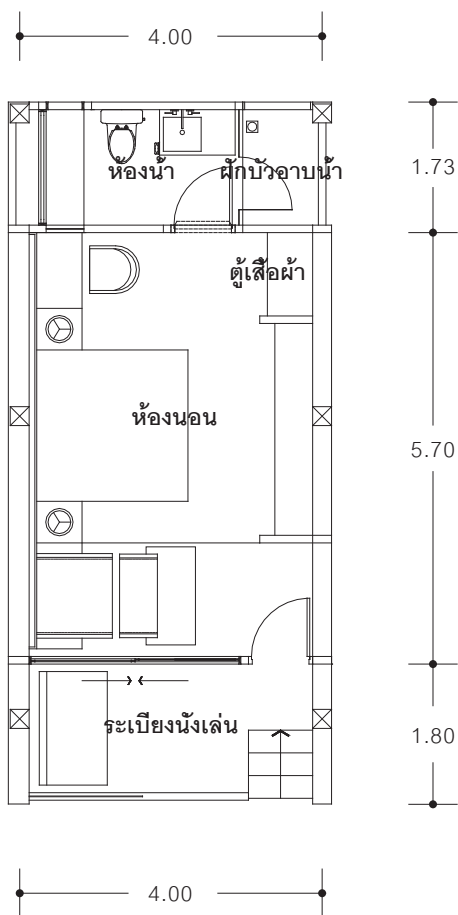

## SUPERIOR

ตำแหน่งที่ตั้ง : ชั้นสองของอาคาร

จำนวนห้อง : 10 ห้อง

พื้นที่ใช้สอย : 39.20 ตรม.

สามารถเข้าพักได้ : 2 - 3 ท่าน (ท่านที่ 3 เป็นเตียงเสริม)

สิ่งอำนวยความสะดวกภายในห้องพัก

- โซฟานั่งเล่นขนาดใหญ่ พร้อมทีวีวางขา
- ระเบียงขนาดใหญ่พร้อมโซฟานั่งเล่น
- โต๊ะเครื่องแป้ง หรือโต๊ะทำงาน
- ทีวี 32 นิ้ว และช่องทีวีดาวเทียม
- ตู้เสื้อผ้า ร่ม รองเท้าสลิปเปอร์ และเสื้อคลุมอาบน้ำ
- ตู้เซฟ
- ชุดชงชากาแฟ
- ตู้เย็น
- มินิบาร์

## DELUXE

ตำแหน่งที่ตั้ง : ชั้นหนึ่งของอาคาร

จำนวนห้อง : 12 ห้อง

พื้นที่ใช้สอย : 36.92 ตรม.

สามารถเข้าพักได้ : 2 - 3 ท่าน (ท่านที่ 3 เป็นเตียงเสริม)

สิ่งอำนวยความสะดวกภายในห้องพัก

- โซฟานั่งเล่นขนาดใหญ่ พร้อมทีวีวางขา
- ระเบียบขนาดใหญ่พร้อมโซฟานั่งเล่น
- โต๊ะเครื่องแป้ง หรือโต๊ะทำงาน
- ทีวี 32 นิ้ว และช่องทีวีดาวเทียม
- ตู้เสื้อผ้า ร่ม รองเท้าสลิปเปอร์ และเสื้อคลุมอาบน้ำ
- ตู้เซฟ
- ชุดชงชากาแฟ
- ตู้เย็น
- มินิบาร์

## POOL SUITE

ตำแหน่งที่ตั้ง : ชั้นสองของอาคาร (หันหน้าออกทะเล)

จำนวนห้อง : 2 ห้อง

พื้นที่ใช้สอย : 62.00 ตรม.

สามารถเข้าพักได้ : 2 - 3 ท่าน (ท่านที่ 3 เป็นเตียงเสริม)

สิ่งอำนวยความสะดวกภายในห้องพัก

- โซฟานั่งเล่นขนาดใหญ่ พร้อมทีวีวางขา
- ระเบียบขนาดใหญ่พร้อมโซฟานั่งเล่น
- โต๊ะเครื่องแป้ง หรือโต๊ะทำงาน
- ทีวี 32 นิ้ว และช่องทีวีดาวเทียม
- ตู้เสื้อผ้า ร่ม รองเท้าสลิปเปอร์ และเสื้อคลุมอาบน้ำ
- ตู้เซฟ
- ชุดชงชากาแฟ
- ตู้เย็น
- มินิบาร์
- สระแช่น้ำส่วนตัว ริมระเบียง

## CONFERENCE ROOM

ตำแหน่งที่ตั้ง : ชั้นบนสุดของอาคาร

พื้นที่ 200 ตร.ม. (10 X 20 ม.)

รูปแบบการจัดห้องประชุม

แบบเรียเตอร์ (เฉพาะเก้าอี้อย่างเดียว) : 80 - 100 ท่าน

แบบคลาสรูม (เก้าอี้และโต๊ะ) : 30 - 50 ท่าน

แบบตัวยู : 12 - 20 ท่าน