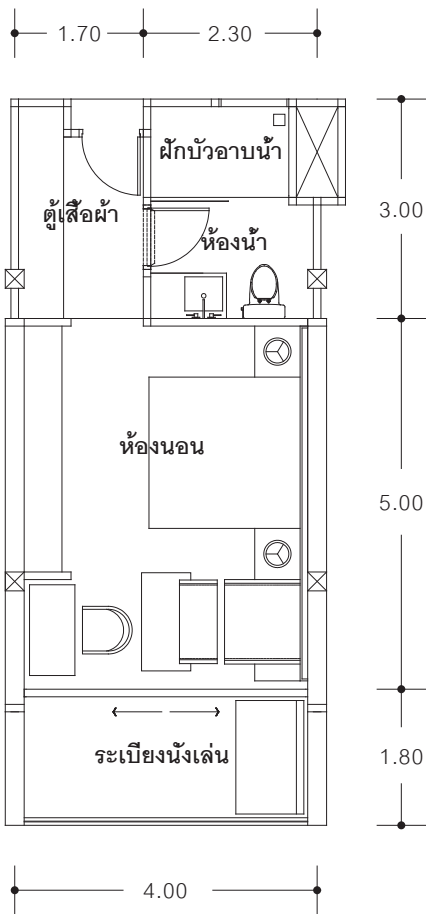

## SUPERIOR

ตำแหน่งที่ตั้ง : ชั้นสองของอาคาร

จำนวนห้อง : 10 ห้อง

พื้นที่ใช้สอย : 39.20 ตรม.

สามารถเข้าพักได้ : 2 - 3 ท่าน (ท่านที่ 3 เป็นเตียงเสริม)

สิ่งอำนวยความสะดวกภายในห้องพัก

- โซฟานั่งเล่นขนาดใหญ่ พร้อมทีวีวางขา
- ระเบียงขนาดใหญ่พร้อมโซฟานั่งเล่น
- โต๊ะเครื่องแป้ง หรือโต๊ะทำงาน
- ทีวี 32 นิ้ว และช่องทีวีดาวเทียม
- ตู้เสื้อผ้า ร่ม รองเท้าสลิปเปอร์ และเสื้อคลุมอาบน้ำ
- ตู้เซฟ
- ชุดชงชากาแฟ
- ตู้เย็น
- มินิบาร์

## DELUXE

ตำแหน่งที่ตั้ง : ชั้นหนึ่งของอาคาร

จำนวนห้อง : 12 ห้อง

พื้นที่ใช้สอย : 36.92 ตรม.

สามารถเข้าพักได้ : 2 - 3 ท่าน (ท่านที่ 3 เป็นเตียงเสริม)

สิ่งอำนวยความสะดวกภายในห้องพัก

- โซฟานั่งเล่นขนาดใหญ่ พร้อมทีวีวางขา
- ระเบียบขนาดใหญ่พร้อมโซฟานั่งเล่น
- โต๊ะเครื่องแป้ง หรือโต๊ะทำงาน
- ทีวี 32 นิ้ว และช่องทีวีดาวเทียม
- ตู้เสื้อผ้า ร่ม รองเท้าสลิปเปอร์ และเสื้อคลุมอาบน้ำ
- ตู้เซฟ
- ชุดชงชากาแฟ
- ตู้เย็น
- มินิบาร์

## POOL SUITE

ตำแหน่งที่ตั้ง : ชั้นสองของอาคาร (หันหน้าออกทะเล)

จำนวนห้อง : 2 ห้อง

พื้นที่ใช้สอย : 62.00 ตรม.

สามารถเข้าพักได้ : 2 - 3 ท่าน (ท่านที่ 3 เป็นเตียงเสริม)

สิ่งอำนวยความสะดวกภายในห้องพัก

- โซฟานั่งเล่นขนาดใหญ่ พร้อมทีวีวางขา
- ระเบียบขนาดใหญ่พร้อมโซฟานั่งเล่น
- โต๊ะเครื่องแป้ง หรือโต๊ะทำงาน
- ทีวี 32 นิ้ว และช่องทีวีดาวเทียม
- ตู้เสื้อผ้า ร่ม รองเท้าสลิปเปอร์ และเสื้อคลุมอาบน้ำ
- ตู้เซฟ
- ชุดชงชากาแฟ
- ตู้เย็น
- มินิบาร์
- สระแช่น้ำส่วนตัว ริมระเบียง

## CONFERENCE ROOM

ตำแหน่งที่ตั้ง : ชั้นบนสุดของอาคาร

พื้นที่ 200 ตร.ม. (10 X 20 ม.)

รูปแบบการจัดห้องประชุม

แบบเรียเตอร์ (เฉพาะเก้าอี้อย่างเดียว) : 80 - 100 ท่าน

แบบคลาสรูม (เก้าอี้และโต๊ะ) : 30 - 50 ท่าน

แบบตัวยู : 12 - 20 ท่าน